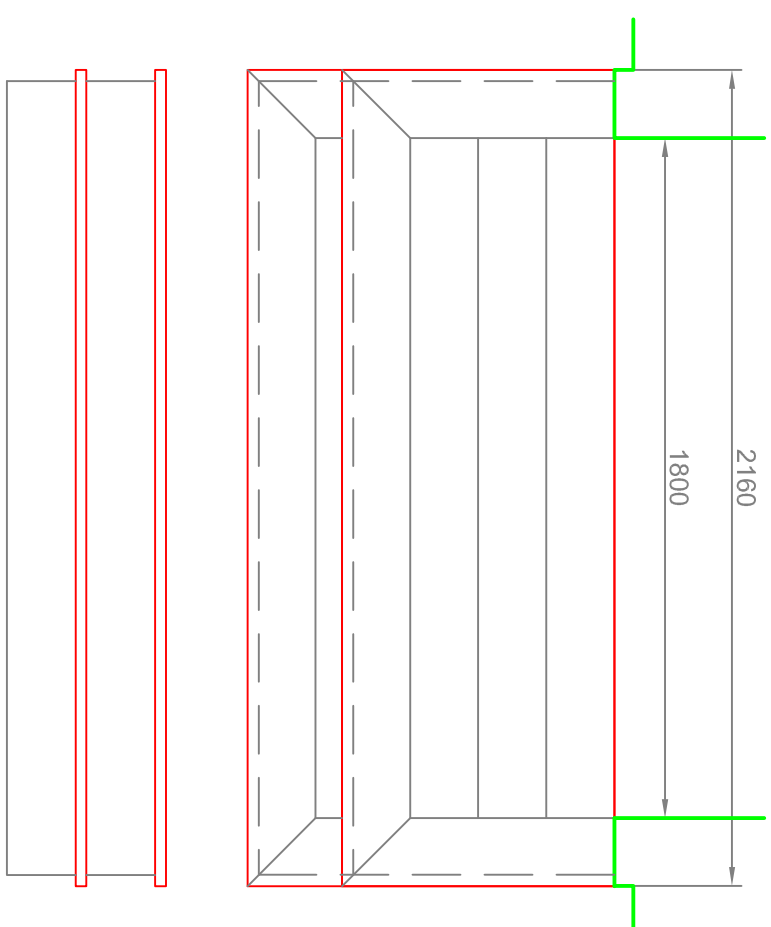

To trin - lille repose (kan kun anvendes hvis åbningen i eksist. gulv dækkes).

To trin - stor repose.

NOTE: 30MM TRINFREMSPRING (FRONT / SIDER). TRINFORKANT (SIDER) SKAL FLUGTE MED SKUNKFREMSPRING/STOLPE.