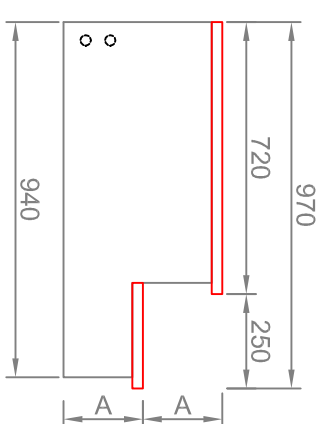

To trin - lille repose (kan kun anvendes hvis åbningen i eksist. gulv dækkes).

To trin - stor repose.

NOTE: 30MM TRINFREMSPRING (FRONT / SIDER). TRINFORKANT (SIDER) SKAL FLUGTE MED SKUNKFREMSPRING/STOLPE.